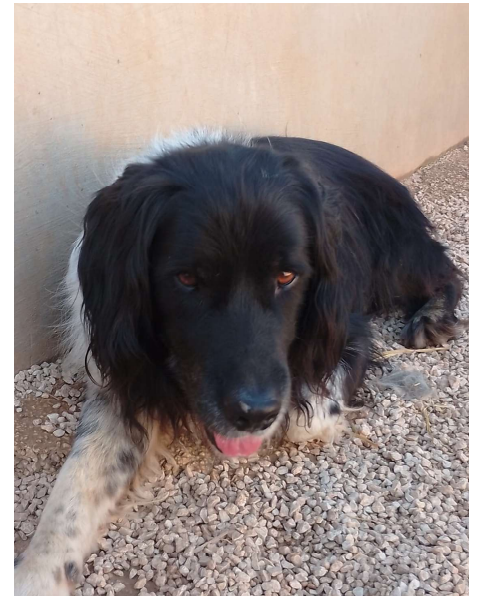

FIDO

Münsterländer- Mischling

Geburtsdatum: 03 / 2017
Gewicht: ca. 18 kg
Schulterhöhe: ca. 45 cm
kastriert, gechippt, geimpft

Katzenverträglich: noch nicht getestet

Hundeverträglich: ja

Wesen: ruhig, anfangs vorsichtig, dann aufgeschlossen

Fido wurde mit Leni von ihrem Besitzer im Frühjahr 2024 zur Pension ins Tierheim gegeben und leider nicht mehr abgeholt.

Er ist anfangs mit fremden Menschen eher vorsichtig, freut sich aber nach kurzer Zeit über jegliche Zuneigung.

Der ältere Herr hat leider noch nicht viel in seinem Leben kennengelernt, da er zuvor nur im Zwinger und Garten gehalten wurde.

Er lernt gerade an der Leine zu gehen, was ihm nach anfänglichem Misstrauen nun auch schon Spaß bereitet.

Für ihn suchen wir ein Zuhause mit Menschen, die Geduld und Liebe aufbringen, um ihm die Welt zu zeigen.

Lebensfreude Hund e.V.